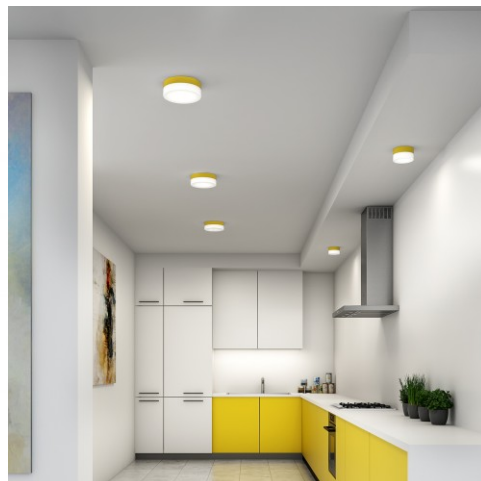

NOMIA BS24.K1.N24.X

Typ: stropní a nástěnné svítidlo

Stínítko: bílé ručně foukané trojvrstvé sklo opál mat

Těleso svítidla: lakovaný hliník - RAL bílá 9003 (.31), RAL černá 7021 (.33), RAL žlutá 1018 (.35), RAL Argento dorato (.70) nebo RAL Zlato (.71)

Barva: RAL9003 (31); RAL7021 (33); RAL1018 (35); RAL Argento dorato (70); RAL Zlato (71)

W	K	Světelný tok modulu lm	Světelný tok svítidla lm	A (mm)	B (mm)	Hmotnost (g)
14,2	3000	2127	1330	240	80	1900

Napětí: 230V

Předřadník: Driver

CRI: >80

Životnost LED: L80/F10 50000 hodin

Watt: 14,2 W

Teplota chromatičnosti: 3000 K

Světelný tok modulu: 2127 lm

Světelný tok svítidla: 1330 lm

A: 240 mm

B: 80 mm

Hmotnost: 1900 g